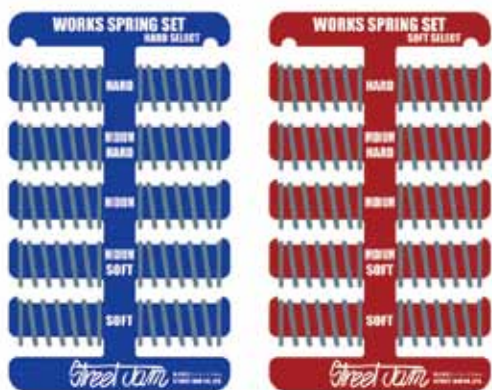

先ずはこれから！

ワークスダンパー好評発売中！

----- 下記の注文書を店頭に掲示板などに貼り注文管理にご活用ください -----

注文書

お問合せ先：streetjam@streetjam.jp

品番	商品名	JAN	定価(税抜)	注文数	備考欄
SDWSSS1	SOFT CELECT Works Spring Set 10pcs	4562226711307	2000		
SDWSSS2	SOFT CELECT Works Spring HARD 2pcs	4562226711314	480		
SDWSSS3	SOFT CELECT Works Spring MEDIUM HARD 2pcs	4562226711321	480		
SDWSSS4	SOFT CELECT Works Spring MEDIUM 2pcs	4562226711338	480		
SDWSSS5	SOFT CELECT Works Spring MEDIUM SOFT 2pcs	4562226711345	480		
SDWSSS6	SOFT CELECT Works Spring SOFT 2pcs	4562226711352	480		
SDWSHS1	HARD CELECT Works Spring Set 10pcs	4562226711369	2000		
SDWSHS2	HARD CELECT Works Spring HARD 2pcs	4562226711376	480		
SDWSHS3	HARD CELECT Works Spring MEDIUM HARD 2pcs	4562226711383	480		
SDWSHS4	HARD CELECT Works Spring MEDIUM 2pcs	4562226711390	480		
SDWSHS5	HARD CELECT Works Spring MEDIUM SOFT 2pcs	4562226711406	480		
SDWSHS6	HARD CELECT Works Spring SOFT 2pcs	4562226711413	480		

問屋様名

販売店様名