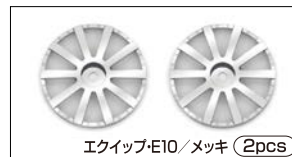

ホイールリム オフセット4.5-6.5

- ブラック(4pcs) [WR45BLA]
- ホワイト(4pcs) [WR45WHI] **【新発売】**
- メッキ(2pcs) [WR45PLA]
- ブラックメッキ(2pcs) [WR45BLP]
- ブロンズメッキ(2pcs) [WR45BRP]

※ホイールリム ホワイトは、12月出荷予定となります。

好評発売中!!

●ストリートジャムだから出来るリアルへの挑戦

ホイールディスク 希望小売価格：450円(税別)

WORK WHEEL EQUIP E05、EQUIP E10

■ エクイップ・E05 ■ エクイップ・E10

各3色(4pcs/ブラック[未塗装]) (2pcs/メッキ、ブラックメッキ)

エクイップ E05

- ブラック(4pcs) [WDEQ05B]
- メッキ(2pcs) [WDEQ05P]
- ブラックメッキ(2pcs) [WDEQ05BP]

エクイップ E10

- ブラック(4pcs) [WDEQ10B]
- メッキ(2pcs) [WDEQ10P]
- ブラックメッキ(2pcs) [WDEQ10BP]

※ホイールディスクはホイールのディスク部分となります。ホイールとしてご利用頂くには別途ホイールリムが必要となります。
※全ての画像はイメージです。内容は予告なく変更される可能性があります。

ストリートジャム新製品案内

内容は変更になる場合がございます。下記の注文書を店頭の掲示板などに貼り注文管理にご活用ください。