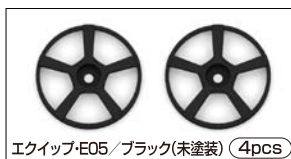

ホイールリム オフセット4.5-6.5

- ブラック(4pcs) [WR45BLA]
- ホワイト(4pcs) [WR45WHI] **【新発売】**
- メッキ(2pcs) [WR45PLA]
- ブラックメッキ(2pcs) [WR45BLP]
- ブロンズメッキ(2pcs) [WR45BRP]

※ホイールリム ホワイトは、12月出荷予定となります。

好評発売中!!

●ストリートジャムだから出来るリアルへの挑戦

ホイールディスク 希望小売価格：450円(税別)

WORK WHEEL EQUIP E05、EQUIP E10

■ エクイップ・E05 ■ エクイップ・E10

各3色(4pcs/ブラック[未塗装]) (2pcs/メッキ、ブラックメッキ)

エクイップ E05

- ブラック(4pcs) [WDEQ05B]
- メッキ(2pcs) [WDEQ05P]
- ブラックメッキ(2pcs) [WDEQ05BP]

エクイップ E10

- ブラック(4pcs) [WDEQ10B]
- メッキ(2pcs) [WDEQ10P]
- ブラックメッキ(2pcs) [WDEQ10BP]

※ホイールディスクはホイールのディスク部分となります。ホイールとしてご利用頂くには別途ホイールリムが必要となります。
※全ての画像はイメージです。内容は予告なく変更される可能性があります。

ストリートジャム新製品案内

内容は変更になる場合がございます。下記の注文書を店頭の掲示板などに貼り注文管理にご活用ください。