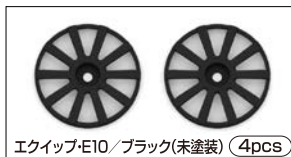

ホイールリム オフセット4.5-6.5

- ブラック(4pcs) [WR45BLA]
- ホワイト(4pcs) [WR45WHI] **【新発売】**
- メッキ(2pcs) [WR45PLA]
- ブラックメッキ(2pcs) [WR45BLP]
- ブロンズメッキ(2pcs) [WR45BRP]

※ホイールリム ホワイトは、12月出荷予定となります。

好評発売中!!

●ストリートジャムだから出来るリアルへの挑戦

ホイールディスク 希望小売価格：450円(税別)

WORK WHEEL EQUIP E05、EQUIP E10

■ エクイップ・E05 ■ エクイップ・E10

各3色(4pcs/ブラック[未塗装]) (2pcs/メッキ、ブラックメッキ)

エクイップ E05

- ブラック(4pcs) [WDEQ05B]
- メッキ(2pcs) [WDEQ05P]
- ブラックメッキ(2pcs) [WDEQ05BP]

エクイップ E10

- ブラック(4pcs) [WDEQ10B]
- メッキ(2pcs) [WDEQ10P]
- ブラックメッキ(2pcs) [WDEQ10BP]

※ホイールディスクはホイールのディスク部分となります。ホイールとしてご利用頂くには別途ホイールリムが必要となります。
※全ての画像はイメージです。内容は予告なく変更される可能性があります。

ストリートジャム新製品案内

内容は変更になる場合がございます。下記の注文書を店頭の掲示板などに貼り注文管理にご活用ください。