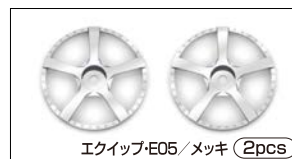

ホイールリム オフセット4.5-6.5

- ブラック(4pcs) [WR45BLA]
- ホワイト(4pcs) [WR45WHI] **【新発売】**
- メッキ(2pcs) [WR45PLA]
- ブラックメッキ(2pcs) [WR45BLP]
- ブロンズメッキ(2pcs) [WR45BRP]

※ホイールリム ホワイトは、12月出荷予定となります。

好評発売中!!

●ストリートジャムだから出来るリアルへの挑戦

ホイールディスク 希望小売価格：450円(税別)

WORK WHEEL EQUIP E05、EQUIP E10

■ エクイップ・E05 ■ エクイップ・E10

各3色(4pcs/ブラック[未塗装]) (2pcs/メッキ、ブラックメッキ)

エクイップ E05

- ブラック(4pcs) [WDEQ05B]
- メッキ(2pcs) [WDEQ05P]
- ブラックメッキ(2pcs) [WDEQ05BP]

エクイップ E10

- ブラック(4pcs) [WDEQ10B]
- メッキ(2pcs) [WDEQ10P]
- ブラックメッキ(2pcs) [WDEQ10BP]

※ホイールディスクはホイールのディスク部分となります。ホイールとしてご利用頂くには別途ホイールリムが必要となります。
※全ての画像はイメージです。内容は予告なく変更される可能性があります。

ストリートジャム新製品案内

内容は変更になる場合がございます。下記の注文書を店頭の掲示板などに貼り注文管理にご活用ください。