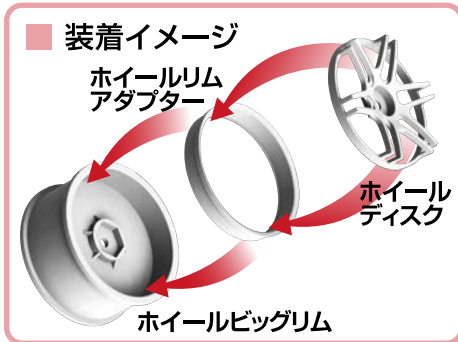

**ホイールリム アダプターを使用することで
ストリートジャム製ホイールディスクが装着可能!**

ホイールリム アダプター(4pcs)

希望小売価格：ブラック[未塗装]、ホワイト[未塗装] 300円(税別)
メッキ、ブラックメッキ、ブロンズメッキ 500円(税別)

サイズ：S(オフセット3.0/4.5に対応) / M(オフセット6.5-8.0に対応)

ホイールリム アダプターS

- ●ブラック(4pcs) (WRASBLA)
- ●ホワイト(4pcs) (WRASWHI)
- ●メッキ(4pcs) (WRASPLA)
- ●ブラックメッキ(4pcs) (WRASBLP)
- ●ブロンズメッキ(4pcs) (WRASBRP)

ホイールリム アダプターM

- ●ブラック(4pcs) (WRAMBLA)
- ●ホワイト(4pcs) (WRAMWHI)
- ●メッキ (4pcs) (WRAMPLA)
- ●ブラックメッキ(4pcs) (WRAMBLP)
- ●ブロンズメッキ(4pcs) (WRAMBRP)