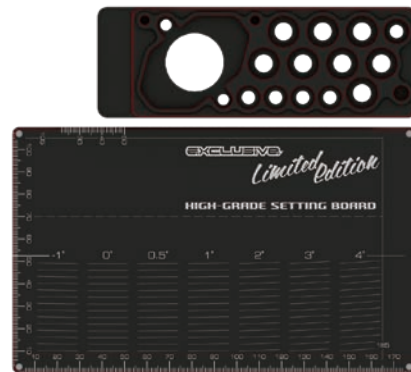

2016年8月発売予定!!

EXCLUSIVE

●EXCLUSIVEツールセットに新たなカラーバージョンが登場。

数量限定! 特別仕様!

様々なシーンで必要な工具のお得なセットです。
高い作業性をあなたにもたらしませす。

特別仕様(ダブルアルマイト)

- ハイグレードセッティングボード
- ツールスタンド
- ホイールプーラーベース
- 各種ドライバーグリップ
- ベアリングチェンジャー screws (※ブラック色)

※ツールスタンドには、プレートに5~6枚 収納可能です。

セット内容

- ハイグレードセッティングボード
- ツールスタンド
- ハイトゲージ
- ピニオンプーラー
- ホイールプーラー プレート
- プーラー エクステンション
- ホイール貫通ツール
- ホイール貫通プレート
- 520 ベアリングチェンジャー
- ボックスレンチ 4-4.5
- プラスドライバー
- φ6ベアリングトリマー
- ホイールトリマー
- ヘックスドライバー1.5
- ドリル1.8ロング
- ドリル1.9
- ドリル2.0

エクスクルーシヴ ツールセット 限定 ブラック/レッド

JAN : 4562369631579 型番 : EXTL19BKR

希望小売価格 : 26,000円(税別)

※画像はイメージとなります。製品は画像と異なる場合があります。

下記の注文書を店頭の掲示板などに貼り注文管理にご活用ください

注文書

お問い合わせ先 : info@streetjam.co.jp

JANコード	商品番号 / 商品名	希望小売価格(税抜)	注文数
4562369631579	EXTL19BKR / エクスクルーシヴ ツールセット 限定 ブラック/レッド	26,000円	