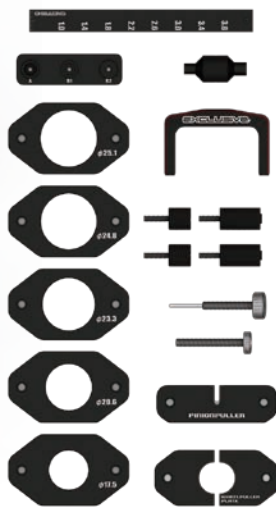

2016年8月発売予定!!

EXCLUSIVE

●EXCLUSIVEツールセットに新たなカラーバージョンが登場。

数量限定! 特別仕様!

様々なシーンで必要な工具のお得なセットです。
高い作業性をあなたにもたらしませす。

特別仕様(ダブルアルマイト)

- ハイグレードセッティングボード
- ツールスタンド
- ホイールプーラーベース
- 各種ドライバーグリップ
- ベアリングチェンジャー screws (※ブラック色)

※ツールスタンドには、プレートに5~6枚 収納可能です。

セット内容

- ハイグレードセッティングボード
- ツールスタンド
- ハイトゲージ
- ピニオンプーラー
- ホイールプーラー プレート
- プーラー エクステンション
- ホイール貫通ツール
- ホイール貫通プレート
- 520 ベアリングチェンジャー
- ボックスレンチ 4-4.5
- プラスドライバー
- φ6ベアリングトリマー
- ホイールトリマー
- ヘックスドライバー1.5
- ドリル1.8ロング
- ドリル1.9
- ドリル2.0

エクスクルーシヴ ツールセット 限定 ブラック/レッド

JAN : 4562369631579 型番 : EXTL19BKR

希望小売価格 : 26,000円(税別)

※画像はイメージとなります。製品は画像と異なる場合があります。

下記の注文書を店頭の掲示板などに貼り注文管理にご活用ください

注文書

お問い合わせ先 : info@streetjam.co.jp

JANコード	商品番号 / 商品名	希望小売価格(税抜)	注文数
4562369631579	EXTL19BKR / エクスクルーシヴ ツールセット 限定 ブラック/レッド	26,000円	