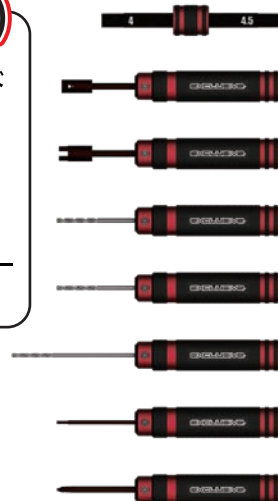

2016年8月発売予定!!

EXCLUSIVE

●EXCLUSIVEツールセットに新たなカラーバージョンが登場。

数量限定! 特別仕様!

様々なシーンで必要な工具のお得なセットです。
高い作業性をあなたにもたらしませす。

特別仕様(ダブルアルマイト)

- ハイグレードセッティングボード
- ツールスタンド
- ホイールプーラーベース
- 各種ドライバーグリップ
- ベアリングチェンジャー screws (※ブラック色)

※ツールスタンドには、プレートに5~6枚 収納可能です。

セット内容

- ハイグレードセッティングボード
- ツールスタンド
- ハイトゲージ
- ピニオンプーラー
- ホイールプーラー プレート
- プーラー エクステンション
- ホイール貫通ツール
- ホイール貫通プレート
- 520 ベアリングチェンジャー
- ボックスレンチ 4-4.5
- プラスドライバー
- φ6ベアリングトリマー
- ホイールトリマー
- ヘックスドライバー1.5
- ドリル1.8ロング
- ドリル1.9
- ドリル2.0

エクスクルーシヴ ツールセット 限定 ブラック/レッド

JAN : 4562369631579 型番 : EXTL19BKR

希望小売価格 : 26,000円(税別)

※画像はイメージとなります。製品は画像と異なる場合があります。

下記の注文書を店頭の掲示板などに貼り注文管理にご活用ください

注文書

お問い合わせ先 : info@streetjam.co.jp

JANコード	商品番号 / 商品名	希望小売価格(税抜)	注文数
4562369631579	EXTL19BKR / エクスクルーシヴ ツールセット 限定 ブラック/レッド	26,000円	